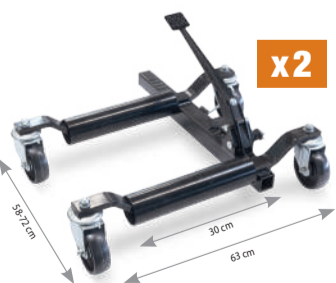

ERGO LIFT 1000 ROLL

Capacità di sollevamento: 2,5 t
Altezza quando è piegato: 10 cm
Altezza di sollevamento: 95 cm

Scheda prodotto

Grazie alle sue 4 ruote, l'ERGO LIFT 1000 può essere spostato senza sforzo quando è ripiegato, con o senza veicolo.

Fornito con pompa idropneumatica, kit 4 ruote e 2 rampe

082984

8.500,50€+IVA

6.375,38€+IVA

Scopri il video del prodotto!

Sollevamento

SPOT LIFT EASY

Capacità di sollevamento: 2,2 t
Altezza di sollevamento fino a 70 cm

Fornito con utensile da sottoscocca

1010292

2.384,00€+IVA

1.907,20€+IVA

SPOT LIFT PRO MOB

Capacità di sollevamento: 2,2 t
Altezza di sollevamento fino a 60 cm

Fornito con set di 2 piedini e 2 rampe

1010294

3.904,00€+IVA

3.123,00€+IVA

Movimentatori

x2

CARRELLI PER MOVIMENTAZIONE

Jack meccanici, presa sotto ruota x2
max 680 kg

071995

350,00€+IVA